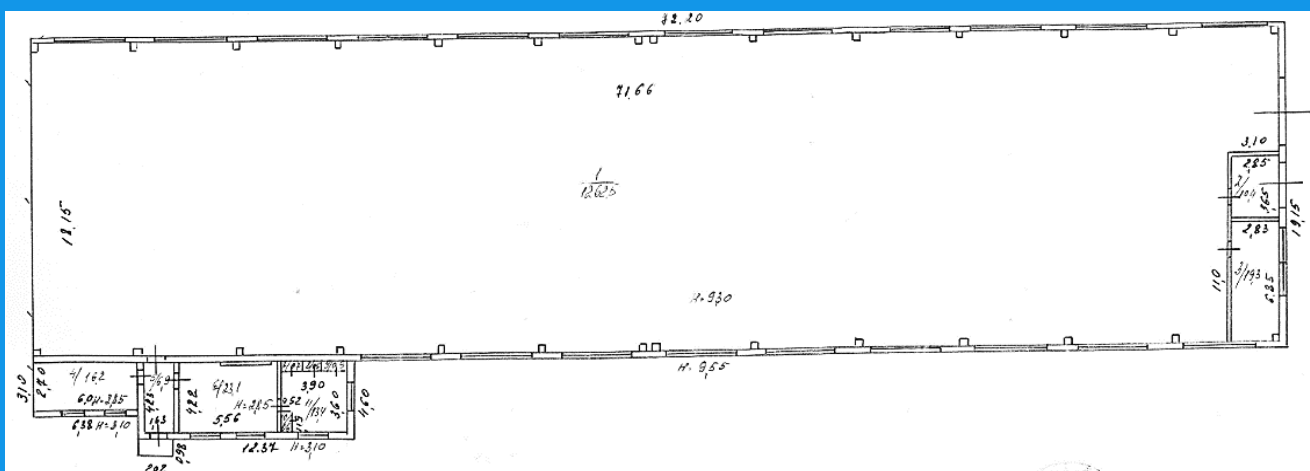

## Кемеровская обл. г.Междуреченск, Ориентир – пр-д Горького, 19А

**СКЛАД 1354,5 КВ.М**

**15 000 000 РУБ\***

Здание расположено в Южном промрайоне города.

Высота потолков – 9,5 м.

Коммуникации – электричество.

Земельный участок – 5 252 м<sup>2</sup>.  
Кад.№ 42:28:0802009:16 в  
долгосрочной аренде до 2064  
года.

**СКЛАД 1354,5 КВ.М**

**15 000 000 РУБ\***

**ФОТО**

**E-mail: [npa\\_sale@mechel.com](mailto:npa_sale@mechel.com)**

\*Цена указана с учетом НДС 22%. Не является офертой

**СКЛАД 1354,5 КВ.М**

**15 000 000 РУБ\***

**ФОТО**

**E-mail: [npa\\_sale@mechel.com](mailto:npa_sale@mechel.com)**

\*Цена указана с учетом НДС 22%. Не является офертой